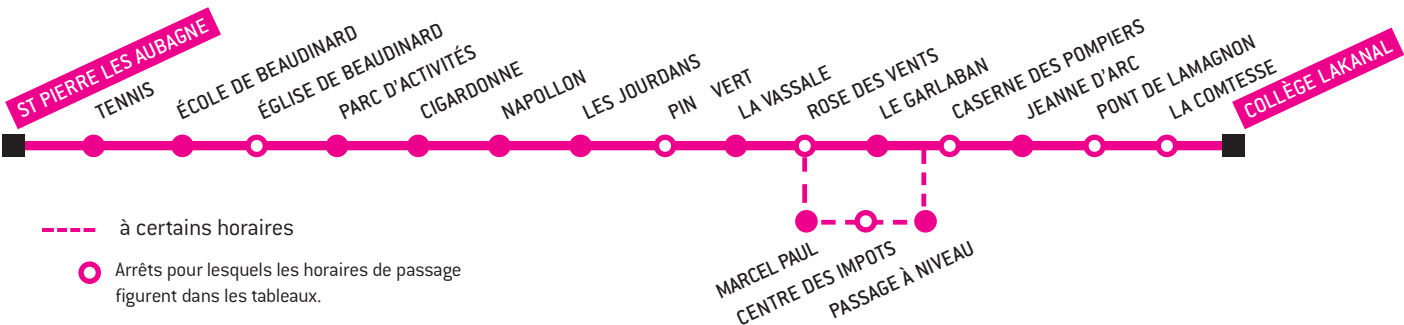

sens aller : lundi - mardi - jeudi - vendredi

SAINTE PIERRE LES AUBAGNE	ÉGLISE DE BEAUDINARD	PIN VERT	ROSE DES VENTS	CASERNE DES POMPIERS	PONT DE LAMAGNON	LA COMTESSE	COLLÈGE LAKANAL
07.10	07.15	07.27	07.29	07.32	07.35	07.36	07.39
08.15	08.20	08.32	08.34	08.37	08.40	08.41	08.44

sens retour : lundi - mardi - jeudi - vendredi

COLLÈGE LAKANAL	LA COMTESSE	PONT DE LAMAGNON	CASERNE DES POMPIERS	CENTRE DES IMPÔTS	ROSE DES VENTS	PIN VERT	ÉGLISE DE BEAUDINARD	SAINTE PIERRE LES AUBAGNE
12.10	12.12	12.13	12.16	12.18	12.23	12.25	-	-
16.10	16.12	16.13	16.16	-	16.17	16.19	16.26	16.31
17.10	17.12	17.13	17.16	-	17.17	17.19	17.26	17.31

lundi-mardi-jeudi-vendredi

PIN VERT	CENTRE DES IMPÔTS	CASERNE DES POMPIERS	LA COMTESSE	COLLÈGE LAKANAL
13.20	13.22	13.30	13.35	13.38

mercredi

COLLÈGE LAKANAL	PONT DE LAMAGNON	CASERNE DES POMPIERS	ROSE DES VENTS	ÉGLISE DE BEAUDINARD	SAINTE PIERRE LES AUBAGNE
11.15	11.17	11.18	11.22	11.31	11.36
12.10	12.12	12.16	12.17	12.26	12.31