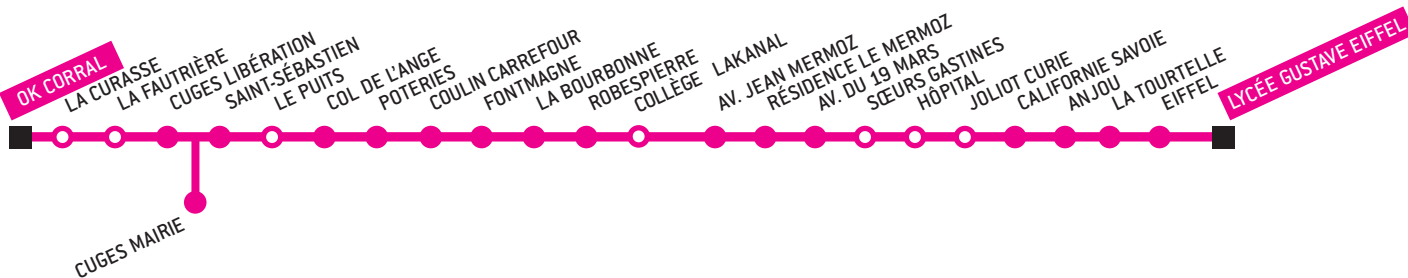

PÔLE D'ÉCHANGES	JOLIOT CURIE	LYCÉE GUSTAVE EIFFEL	LA SABATIÈRE	CLAIRE FONTAINE	LA THUILIÈRE CENTRE	LA THUILIÈRE
17.20	17.22	17.27	17.32	17.39	17.41	17.43

TÉLÉPHONE... RESTEZ DISCRET

mercredi et samedi

PÔLE D'ÉCHANGES	JOLIOT CURIE	LYCÉE GUSTAVE EIFFEL	LA SABATIÈRE	CLAIRE FONTAINE	LA THUILIÈRE CENTRE	LA THUILIÈRE
12.20	12.22	12.27	12.32	12.39	12.41	12.43

(1) Lycée Gustave Eiffel non desservi le samedi

○ Arrêts pour lesquels les horaires de passage figurent dans les tableaux.

lundi - mardi - jeudi - vendredi

LYCÉE GUSTAVE EIFFEL	JOLIOT CURIE	HÔPITAL	SŒURS GASTINES	COLLÈGE LAKANAL	LE PUIITS	LA FAUTRIÈRE	LA CURASSE	OK CORRAL
16.20	16.27	16.28	16.29	16.35	16.47	16.52	16.54	16.57
17.30	17.37	17.38	17.39	17.45	17.57	18.02	18.04	18.07