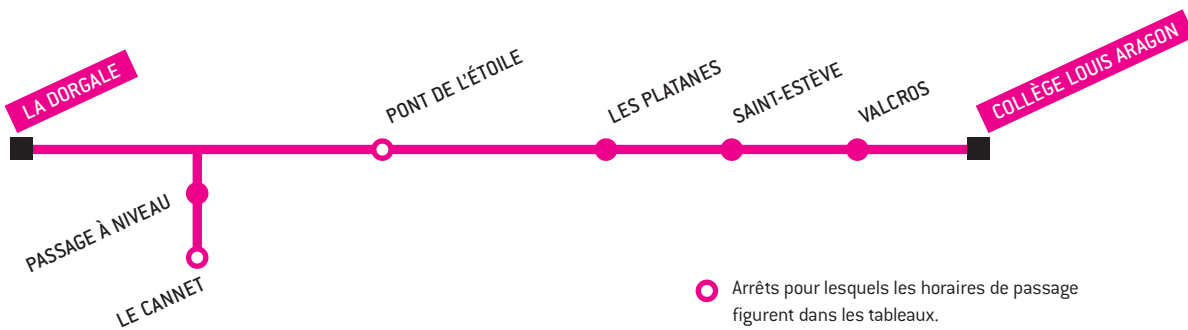

lundi - mardi - mercredi - jeudi - vendredi

LA DORGALE	LE CANNET	PONT DE L'ÉTOILE	COLLÈGE LOUIS ARAGON
07.35	07.37	07.40	07.48
08.35	08.37	08.40	08.48

lundi - mardi - jeudi - vendredi

COLLÈGE LOUIS ARAGON	PONT DE L'ÉTOILE	LE CANNET	LA DORGALE
15.40	15.48	15.51	15.55
16.40	16.48	16.51	16.55

mercredi

COLLÈGE LOUIS ARAGON	PONT DE L'ÉTOILE	LE CANNET	LA DORGALE
11.10	11.18	11.21	11.25
12.10	12.18	12.21	12.25

lundi - mardi - jeudi - vendredi

SAINT BARTHÉLEMY	PONT DE JOUX	LA PLACE	GROUPE SCOL. DES ARTAUDS	COLLÈGE UBELKA
07.20	07.26	07.30	-	07.36
08.10	08.16	08.20	08.26	08.34