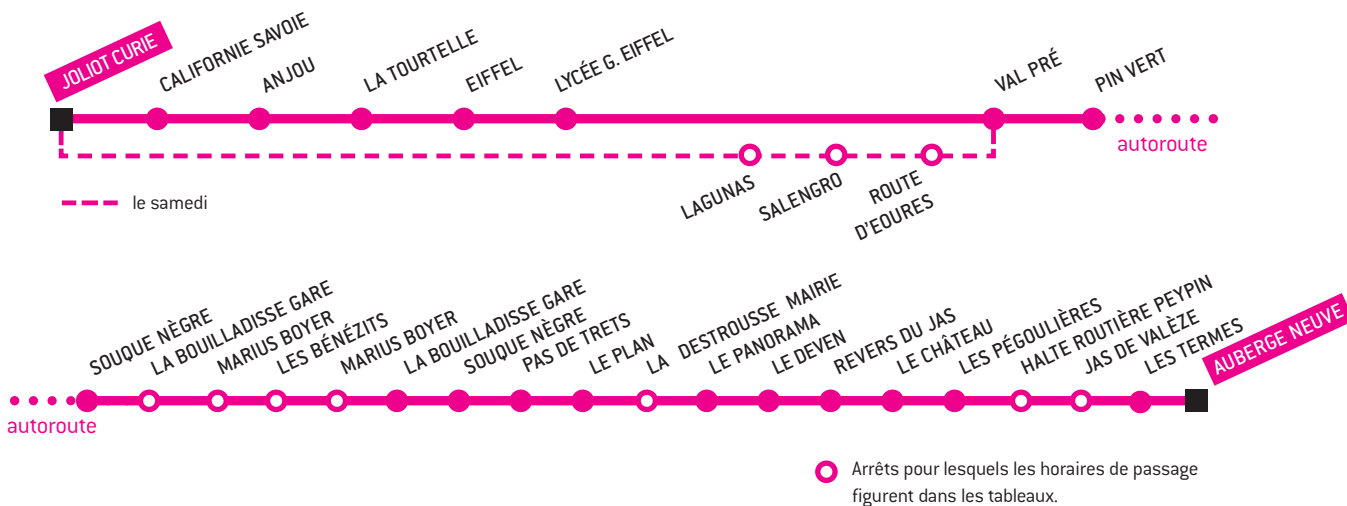

lundi - mardi - jeudi - vendredi

JOLIOT CURIE	LYCÉE GUSTAVE EIFFEL	LA BOUILLADISSE GARE	MARIUS BOYER	LES BÉNÉZITS	LA DESTROUSSE MAIRIE	HALTE ROUTIÈRE PEYPIN	JAS DE VALÈZE	AUBERGE NEUVE
16.20	16.27	16.45	16.46	16.47	16.53	17.00	17.02	17.05
17.20	17.27	17.45	17.46	17.47	17.53	18.00	18.02	18.05

mercredi

LYCÉE GUSTAVE EIFFEL	JOLIOT CURIE	LA BOUILLADISSE GARE	MARIUS BOYER	LES BÉNÉZITS	LA DESTROUSSE MAIRIE	HALTE ROUTIÈRE PEYPIN	JAS DE VALÈZE	AUBERGE NEUVE
12.10	12.17	12.35	12.36	12.37	12.43	12.50	12.52	12.55
13.10	13.17	13.35	13.36	13.37	13.43	13.50	13.52	13.55

samedi

JOLIOT CURIE	LA BOUILLADISSE GARE	MARIUS BOYER	LES BÉNÉZITS	LA DESTROUSSE MAIRIE	HALTE ROUTIÈRE PEYPIN	JAS DE VALÈZE	AUBERGE NEUVE
12.10	12.28	12.29	12.30	12.36	12.43	12.45	12.48

○ Arrêts pour lesquels les horaires de passage figurent dans les tableaux.