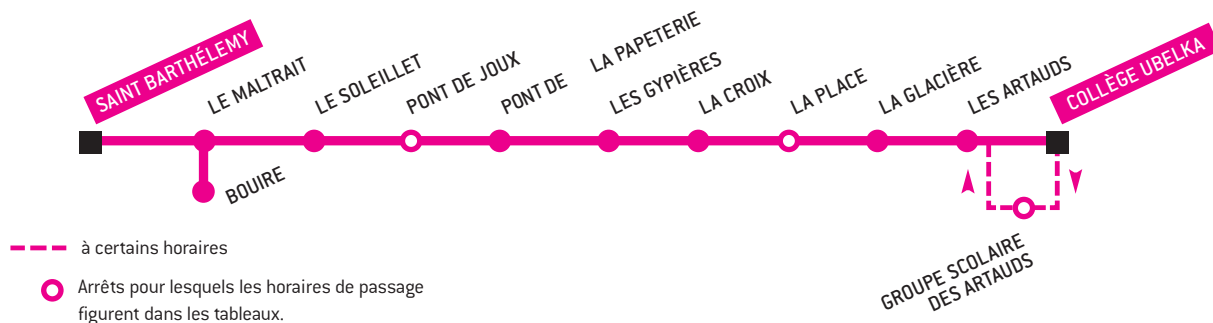

mercredi

SAINT BARTHÉLEMY	PONT DE JOUX	LA PLACE	COLLÈGE UBELKA
07.20	07.26	07.30	07.36
08.15	08.21	08.25	08.31

lundi - mardi - jeudi - vendredi

COLLÈGE UBELKA	GROUPE SCOL. DES ARTAUDS	LA PLACE	PONT DE JOUX	SAINT BARTHÉLEMY
15.40	-	15.46	15.51	16.00
16.40	16.43	16.49	16.54	17.03

mercredi

COLLÈGE UBELKA	LA PLACE	PONT DE JOUX	SAINT BARTHÉLEMY
11.10	11.16	11.21	11.30
12.10	12.16	12.21	12.30

lundi - mardi - mercredi - jeudi - vendredi

AURIOL MAIRIE	SAINTE-MADELEINE	PONT DE LA VEDE	COLLÈGE UBELKA
07.20	07.30	07.44	07.50
08.20	08.30	08.44	08.50