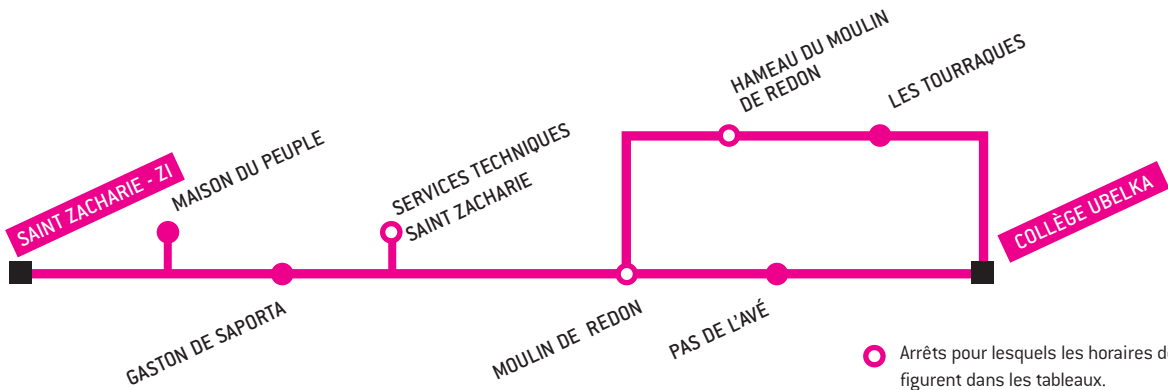

lundi - mardi - jeudi - vendredi

SAINT ZACHARIE ZI	SERVICES TECHNIQUES	MOULIN DE REDON	HAMEAU DU MOULIN DE REDON	COLLÈGE UBELKA
07.25	07.35	07.40	-	07.50
07.25	07.35	07.40	07.41	07.51
08.25	08.35	08.40	-	08.50
08.25	08.35	08.40	08.41	08.51

lundi - mardi - jeudi - vendredi

COLLÈGE UBELKA	HAMEAU DU MOULIN DE REDON	MOULIN DE REDON	SERVICES TECHNIQUES	SAINT ZACHARIE ZI
15.40	-	15.50	15.55	16.05
15.40	15.50	15.51	15.56	16.06
16.40	-	16.50	16.55	16.05
16.40	16.50	16.51	16.56	16.06

mercredi

SAINT ZACHARIE ZI	SERVICES TECHNIQUES	MOULIN DE REDON	HAMEAU DU MOULIN DE REDON	COLLÈGE UBELKA
07.25	07.35	07.40	-	07.50
07.25	07.35	07.40	07.41	07.51
08.25	08.35	08.40	-	08.50
08.25	08.35	08.40	08.41	08.51

mercredi

COLLÈGE UBELKA	HAMEAU DU MOULIN DE REDON	MOULIN DE REDON	SERVICES TECHNIQUES	SAINT ZACHARIE ZI
11.10	-	11.20	11.25	11.35
11.10	11.20	11.21	11.26	11.36
12.10	-	12.20	12.25	12.35
12.10	12.20	12.21	12.26	12.36

○ Arrêts pour lesquels les horaires de passage figurent dans les tableaux.