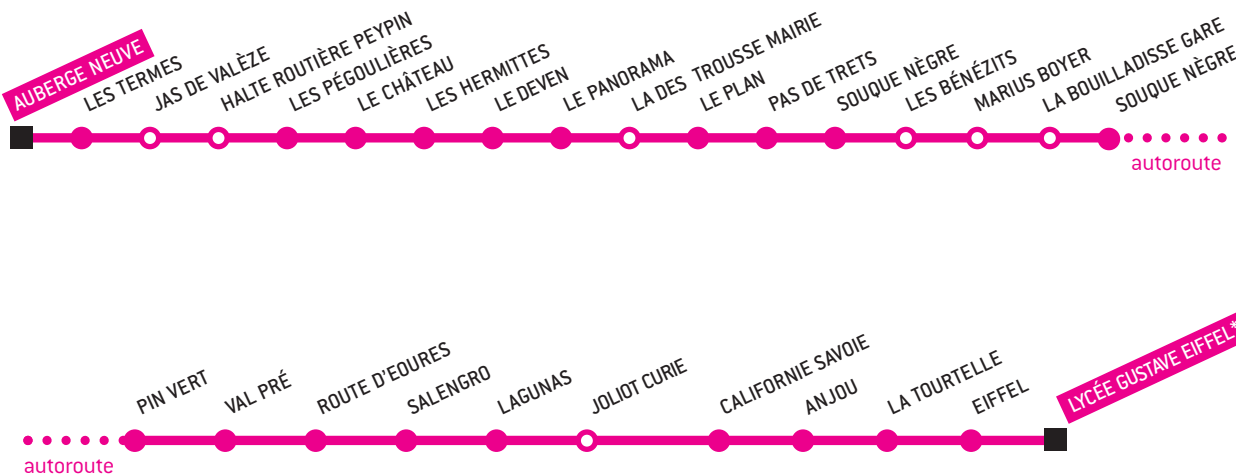

du lundi au samedi

AUBERGE NEUVE	JAS DE VALÈZE	HALTE ROUTIÈRE PEYPIN	LA DESTROUSSE MAIRIE	LES BÉNÉZITS	MARIUS BOYER	LA BOUILLADISSE GARE	JOLIOT CURIE	LYCÉE GUSTAVE EIFFEL
07.05	07.08	07.09	07.14	07.20	07.21	07.22	07.40	07.45 (1)

(1) sauf le samedi

* Lycée Gustave Eiffel non desservi le samedi

○ Arrêts pour lesquels les horaires de passage figurent dans les tableaux.